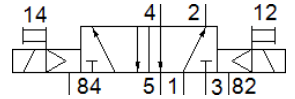

Разпределител Festo електромагнитен 1.5-10 bar, 1/8", 700 л/мин, VUVS-L20-B52-D-G18-F7

Белег	Стойност
Разпределителна функция	5/2 бистабилен
Тип на задействане	електрически
Размер на разпределителя	21 mm
Стандартен номинален дебит	700 l/min
Работно налягане	1.5 ... 10 bar
Конструкция	Плунжерен
Разрешение	с UL us - Recognized (OL)
Номинален размер	5.7 mm
Функция-изходящ въздух	дроселируем
Принцип на уплътняване	мек
Монтажна позиция	по избор
Ръчно задействане	с фиксация избутващ
Тип управление	с предупреждение
Зхранване с управляващ(пилотен) въздух	вътрешно
Посока на протичане	нереверсивен
Overlap	Positive overlap
b-стойност	0.35
C-стойност	2.9 l/sbar
Време за превключване, реверсирано	10 ms
Максимален позитивен тестови импулс с логика 0	1,900 µs
Максимален негативен тестови импулс с логика 1	2,700 µs
Работна среда	Сгъстен въздух по ISO 8573-1:2010 [7:4:4]
Забележка за работната и пилотната среди	Възможен е режим на работа със смазване (изисква се за целия оставащ експлоатационен период)
Устойчивост на вибрации	Тестване на транспортното решение на Ниво на тежест 2 според FN 942017-4 и EN 60068-2-6
Шоково съпротивление	Тест на удар с ниво на тежест 2 в съответствие с FN 942017-5 и EN 60068-2-28
Клас на корозионна устойчивост KBK	2 - Умерена корозия под напрежение
Температура на средата	-10 ... 60 °C
Управляващ флуид	Сгъстен въздух по ISO 8573-1:2010 [7:4:4]
Температура на околната среда	-10 ... 60 °C
Тегло на продукта	225 g
Тип на закрепване	на клеморед с проходен отвор по избор:
Извод към атмосфера	несвързан
Извод, пилот 82	M5
Извод, пилот 84	M5
Пневматичен извод 1	G1/8
Пневматичен извод 2	G1/8
Пневматичен извод 3	G1/8
Пневматичен извод 4	G1/8
Пневматичен извод 5	G1/8

Продукт: [Разпределител Festo електромагнитен 1.5-10 bar, 1/8", 700 л/мин, VUVS-L20-B52-D-G18-F7](#)

Категория: [Пневматични задвижвания](#)

Марка: [Festo](#)

Тип: [Разпределител Festo](#)